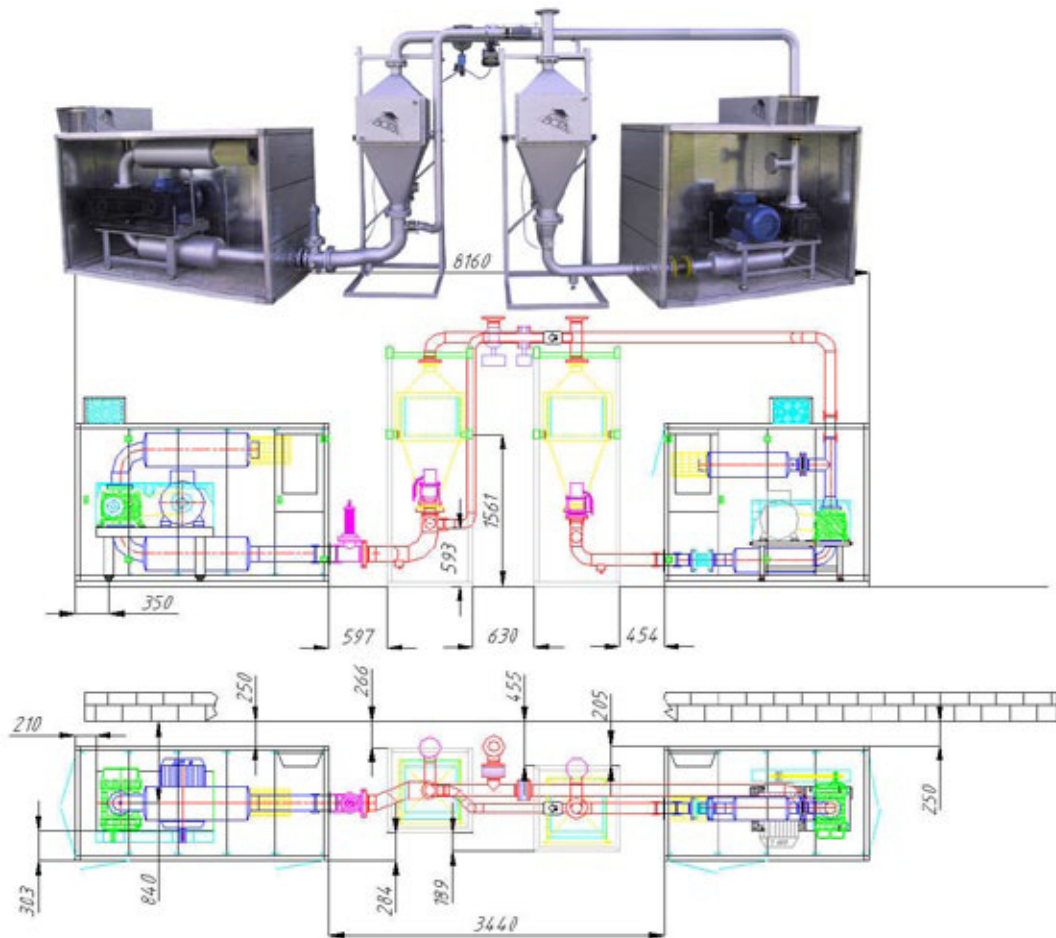

pompetravaini-BORA

IMPIANTO BISTADIO 1.5 BAR

Pompetravaini s.p.a.

Via per Turbigo, 44 -Zona Industriale
20022 CASTANO PRIMO (Milano) - ITALY
Tel. +39 0331 889000 - Fax +39 0331 889057
www.pompetravaini.it