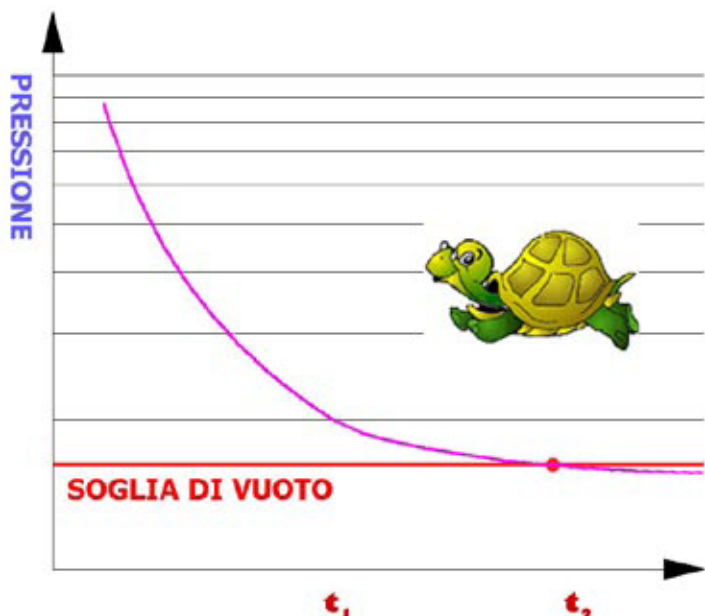

pompetravaini-BORA

PACKAGING SOTTOVUOTO

VUOTO PIÙ RAPIDO = ALTA PRODUTTIVITÀ

POMPA
ROTATIVA

POMPA
ROTATIVA

LE POMPE ACCELERATRICI PER VUOTO  GARANTISCONO

- TEMPI PIÙ RAPIDI DI SVUOTAMENTO ($t_1 < t_2$)

- MINORE OSSIGENO RESIDUO