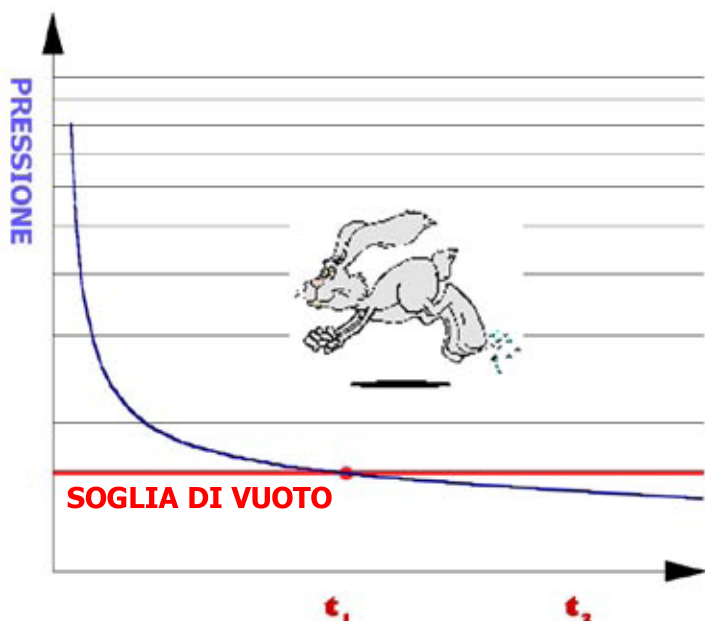

pompetravaini-BORA

PACKAGING SOTTOVUOTO

VUOTO PIÙ RAPIDO = ALTA PRODUTTIVITÀ

POMPA
ROTATIVA

POMPA
ROTATIVA

LE POMPE ACCELERATRICI PER VUOTO  GARANTISCONO

- TEMPI PIÙ RAPIDI DI SVUOTAMENTO ($t_1 < t_2$)

- MINORE OSSIGENO RESIDUO