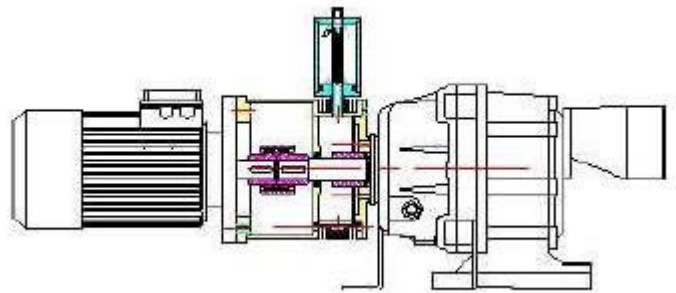

pompetravaini-BORA

<i>MODELLO</i>	<i>m³/h @ 2850 RPM</i>	<i>kW</i>
163 HV	500	2.2
233 HV	700	3.0
293 HV	900	3.0
353 HV	1100	4.0
463 HV	1450	4.0
673 HV	2000	5.5
883 HV	2500	7.5
1083 HV	3250	7.5

<i>MODELLO</i>	<i>m³/h @ 2850 RPM</i>	<i>kW</i>
73 HV	205	1.5
103 HV	310	2.2