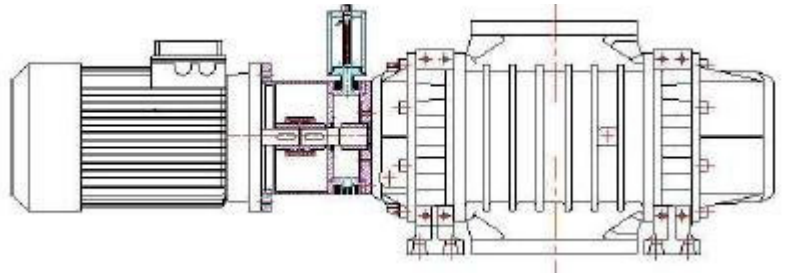

pompetravaini-BORA

<i>MODELLO</i>	<i>m³/h @ 2850 RPM</i>	<i>kW</i>
163 HV	500	2.2
233 HV	700	3.0
293 HV	900	3.0
353 HV	1100	4.0
463 HV	1450	4.0
673 HV	2000	5.5
883 HV	2500	7.5
1083 HV	3250	7.5

<i>MODELLO</i>	<i>m³/h @ 2850 RPM</i>	<i>kW</i>
73 HV	205	1.5
103 HV	310	2.2